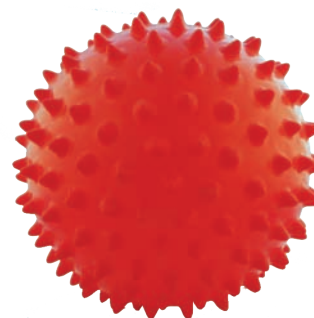

65 CM ULTRA FLEXI GYM BALL
BALLON GÉANT ULTRA FLEXI SOFTEE 65 CM

Superficie lisa. Color violeta.

REF. 0003630

INDICADAS PARA REHABILITACIONES, RELAJACIÓN, FISIOTERAPIA ...

PELOTAS - BALLS - BALLONS**PELOTA MASAJE 65 cm**65 CM MASSAGE BALL
BALLON SENSORIEL 65 CM

Pelota masaje de alta calidad.

Colores variados.

REF:0003691**PELOTA MASAJE 23 cm**23 CM MASSAGE BALL
BALLON SENSORIEL 23 CM

Pelota masaje de alta calidad.

Colores variados.

REF:0003692**PELOTA MASAJE 7,5 cm**7.5 CM MASSAGE BALL
BALLON SENSORIEL 7.5 CM