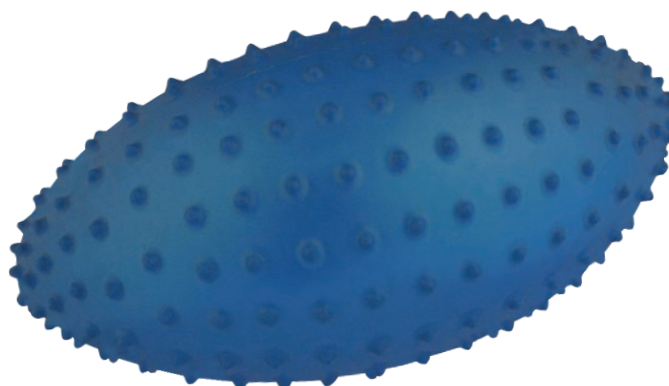

65 CM ULTRA FLEXI GYM BALL
BALLON GÉANT ULTRA FLEXI SOFTEE 65 CM

Superficie lisa. Color violeta.

REF. 0003630

INDICADAS PARA REHABILITACIONES, RELAJACIÓN, FISIOTERAPIA ...

PELOTAS - BALLS - BALLONS**PELOTA MASAJE 65 cm**65 CM MASSAGE BALL
BALLON SENSORIEL 65 CM

Pelota masaje de alta calidad.

Colores variados.

REF:0003691**PELOTA MASAJE 23 cm**23 CM MASSAGE BALL
BALLON SENSORIEL 23 CM

Pelota masaje de alta calidad.

Colores variados.

REF:0003692**PELOTA MASAJE 7,5 cm**7.5 CM MASSAGE BALL
BALLON SENSORIEL 7.5 CM

Pelota masaje de alta calidad.

Colores variados.

REF:0003693**PELOTA PVC RUGBY
MESSAGE SOFT**SOFT PVC RUGBY BALL
BALLON DE RUGBY EN PVC SOFT

Tamaño: 280 mm. Peso: 100 gr. Color azul.

REF. 0010159

pelotas masaje - balls - ballons sensoriel