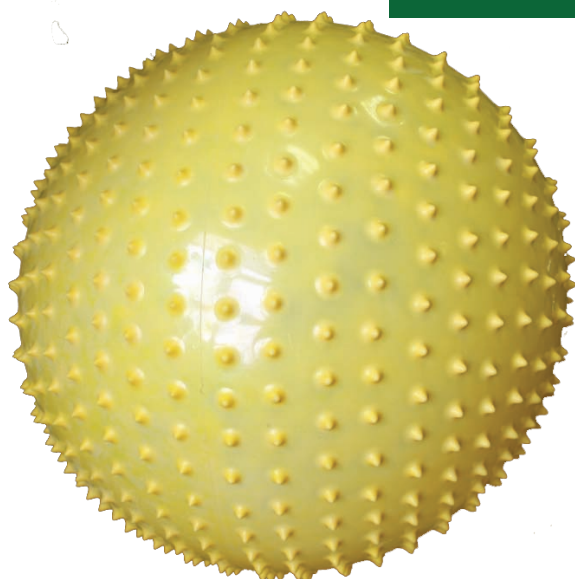

REF. 0003631

* CONSULTAR POSIBILIDAD
DE CAJA BAJO DEMANDA.

PELOTA GIGANTE FLEXI ULTRA 75 cm

75 CM ULTRA FLEXI GYM BALL
BALLON GÉANT ULTRA FLEXI SOFTEE 75 CM

Superficie lisa.

Disponibile en dos colores: negro, naranja.

REF. 0003628

TAPÓN PELOTAS GIGANTES

GIANT BALL CAPS
BOUCHONS BALLONS GÉANTS

REF. 0003605

EXTRACTOR TAPÓN PELOTAS GIGANTES

EXTRACTOR OF GIANT BALL CAPS
EXTRACTEUR DE BOUCHONS DES BALLONS GEANTS

REF. 0003606

PELOTA GIGANTE FLEXI ULTRA 65 cm

65 CM ULTRA FLEXI GYM BALL
BALLON GÉANT ULTRA FLEXI SOFTEE 65 CM

Superficie lisa. Color violeta.

REF. 0003630

INDICADAS PARA REHABILITACIONES, RELAJACIÓN, FISIOTERAPIA ...

PELOTAS - BALLS - BALLONS**PELOTA MASAJE 65 cm**65 CM MASSAGE BALL
BALLON SENSORIEL 65 CM