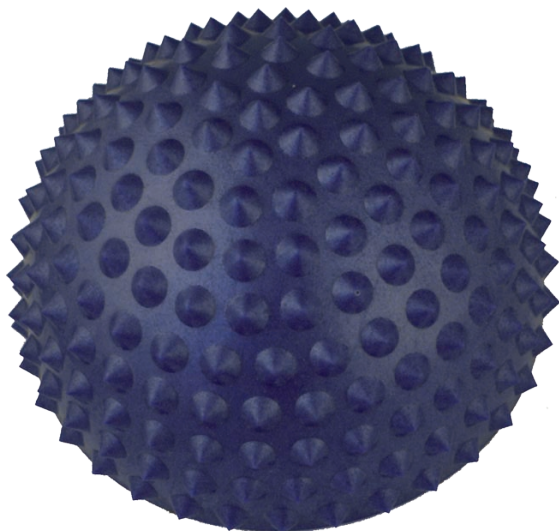

Pelota masaje de alta calidad.

Colores variados.

REF:0003691**PELOTA MASAJE 23 cm**23 CM MASSAGE BALL
BALLON SENSORIEL 23 CM

Pelota masaje de alta calidad.

Colores variados.

REF:0003692**PELOTA MASAJE 7,5 cm**7.5 CM MASSAGE BALL
BALLON SENSORIEL 7.5 CM

Pelota masaje de alta calidad.

Colores variados.

REF:0003693**PELOTA PVC RUGBY
MESSAGE SOFT**SOFT PVC RUGBY BALL
BALLON DE RUGBY EN PVC SOFT

Tamaño: 280 mm. Peso: 100 gr. Color azul.

REF. 0010159

pelotas masaje - balls - ballons sensoriel

PELOTAS - BALLS - BALLONS

SEMIESFERA BALANCE

18 cm

18 CM BALANCE BOARD
SPHÈRE D'ÉQUILIBRE 18 CM

Ideal para desarrollar el equilibrio. Fabricada en polivinilo.
Tamaño: 18cm diámetro.

REF:0009640

PLATAFORMA BALANCE