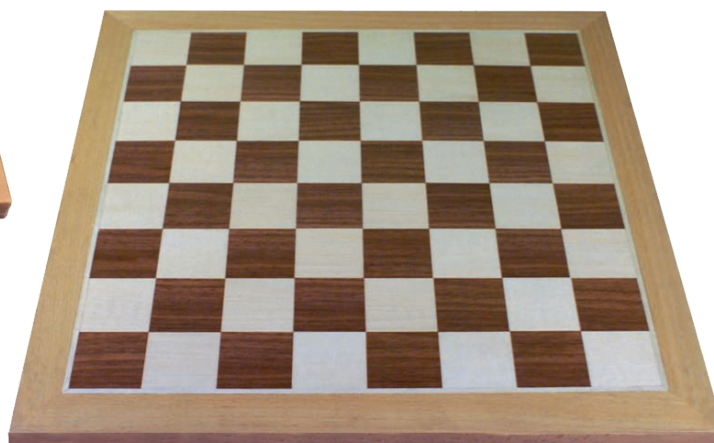

JUEGOS

GAMES - JEUX

JUEGOS DE MESA - CANASTAS Y PLAFONES - FUTBOLINES - BILLARES
TABLE GAMES - HOOPS AND BACKBOARDS - BABY FOOT - BILLAR TABLES
JEUX DE TABLE - PANNIERS ET PLAFONDS - BABY FOOT - BILLARDS

TABLERO AJEDREZ MARQUETERÍA

CHESSBOARD MARQUETRY
TABLE D'ÉCHECS MARQUETERIE

Tablero ajedrez/damas marquetería.
Tamaño: 40 cm x 40 cm, 16 mm grosor.
REF: 0010487

TABLERO AJEDREZ MELAMINA

CHESSBOARD MELAMIN
TABLE D'ÉCHECS MÉLAMINE

Tablero ajedrez/damas melamina.
Tamaño: 40 cm x 40 cm, 16 mm grosor.
REF: 0010486

TABLERO AJEDREZ MADERA

CHESSBOARD WOODEN
TABLE D'ÉCHECS EN BOIS

Tablero ajedrez/damas madera.
Tamaño: 29 cm x 29 cm, 18 mm grosor.
REF: 0010488