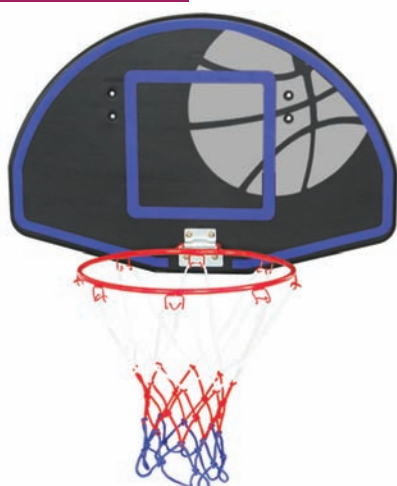

DICE AND SHAKER SET
GOBLET AVEC DÉ

1 cubilete en material plástico y 5 dados póker.
Tamaño cubilete: 85mm x 67mm.
Tamaño dados: 17mm x 17mm.
REF: 0010461

juegos de mesa/plafones table games/backboards - jeux de table/plafonds

JUEGOS

GAMES - JEUX

plafones y canastas basketball stands and backboards - panniens et plafonds

MINIPLAFÓN BASKET AMERICANO

AMERICAN BASKET MINI-BOARD
MINI-PANNEAU DE BASKET-BALL TYPE AMÉRICAIN

Compuesto por tablero, aro y red.

Fácil colocación en muros. Diámetro aro: 28 cm.

Diámetro aro: 28 cm.

Medidas aprox: 61 x 41 x 1.5 cm.

REF: 0012955

SET CANASTA PORTÁTIL

PORTABLE BASKETBALL STAND
LOT DE PANIER PORTABLE

Altura regulable de 230 a 305 cm.