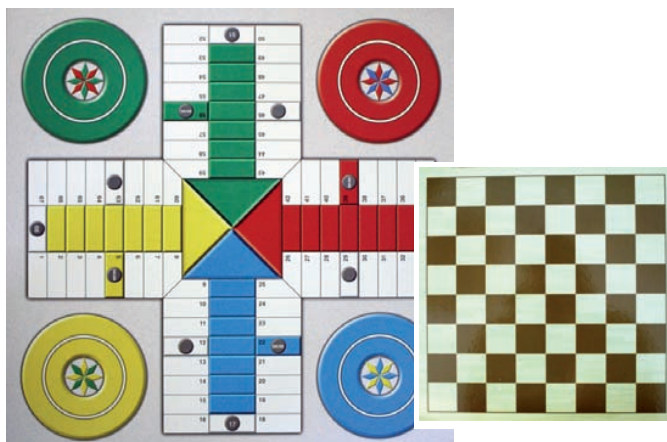

TABLERO AJEDREZ MARQUETERÍA

CHESSBOARD MARQUETRY
TABLE D'ÉCHECS MARQUETERIE

Tablero ajedrez/damas marquetería.
Tamaño: 40 cm x 40 cm, 16 mm grosor.
REF: 0010487

TABLERO AJEDREZ MELAMINA

CHESSBOARD MELAMIN
TABLE D'ÉCHECS MÉLAMINE

Tablero ajedrez/damas melamina.
Tamaño: 40 cm x 40 cm, 16 mm grosor.
REF: 0010486

TABLERO AJEDREZ MADERA

CHESSBOARD WOODEN
TABLE D'ÉCHECS EN BOIS

Tablero ajedrez/damas madera.
Tamaño: 29 cm x 29 cm, 18 mm grosor.
REF: 0010488

TABLERO AJEDREZ PLEGABLE I - II

FOLDABLE CHESSBOARD
ÉCHIQUEUR REPLIABLE

Tablero recubierto polivinilo plegable 2 partes.
Tamaño I: 34 x 34 cm. - Tamaño II: 41 x 41 cm.
REF I: 0010485 - REF II: 0010484

JUEGOS

GAMES - JEUX

TABLERO AJEDREZ/PARCHIS

LUDO-CHESS BOARD
PLANCHE LUDO-ÉCHECS

Tamaño: 33 x 33 cm.

REF: 0010489

TABLERO OCA/PARCHIS

LUDO-GOOSE BOARD
PLANCHE LUDO-OIE

Tamaño: 33/33