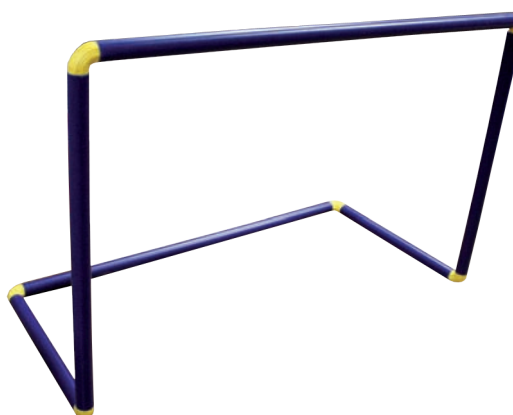

RED PORTERÍA MULTIUSOS

NET FOR MULTIPURPOSES GOAL
FILET POUR BUT MULTI USAGES

Medidas: 140 x 105 cm. - 100 x 65 cm.
140x105 REF: 0504106
100x65 REF: 0504102

PORTERÍA MULTIUSOS METÁLICA

METAL MULTIPURPOSE GOAL
CAGE DE BUT MULTI USAGE MÉTALLIQUE

Disponible en 3 medidas:
120x90x60 cm REF: 0010404
160x115x60 cm REF: 0010405
300x180x90 cm REF: 0010406

PORTERÍA HOCKEY FLOORBALL PVC

PVC HOCKEY/ FLOORBALL GOAL 100 X 70 CM
CAGE DE BUT DE HOCKEY/FLOORBALL EN PVC 100X70 CM