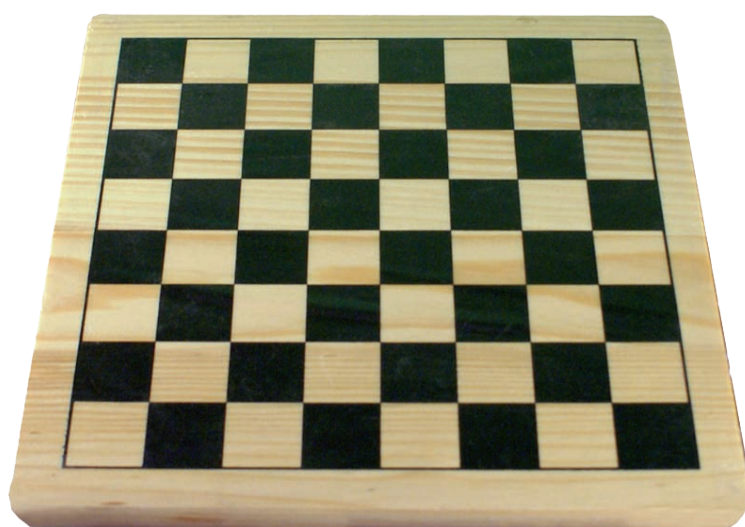

TABLERO AJEDREZ MARQUETERÍA

CHESSBOARD MARQUETRY
TABLE D'ÉCHECS MARQUETERIE

Tablero ajedrez/damas marquetería.
Tamaño: 40 cm x 40 cm, 16 mm grosor.
REF: 0010487

TABLERO AJEDREZ MELAMINA

CHESSBOARD MELAMIN
TABLE D'ÉCHECS MÉLAMINE

Tablero ajedrez/damas melamina.
Tamaño: 40 cm x 40 cm, 16 mm grosor.
REF: 0010486

TABLERO AJEDREZ MADERA

CHESSBOARD WOODEN
TABLE D'ÉCHECS EN BOIS

Tablero ajedrez/damas madera.
Tamaño: 29 cm x 29 cm, 18 mm grosor.
REF: 0010488

TABLERO AJEDREZ PLEGABLE I - II

FOLDABLE CHESSBOARD
ÉCHIQUEUR REPLIABLE

Tablero recubierto polivinilo plegable 2 partes.
Tamaño I: 34 x 34 cm. - Tamaño II: 41 x 41 cm.
REF I: 0010485 - REF II: 0010484

JUEGOS